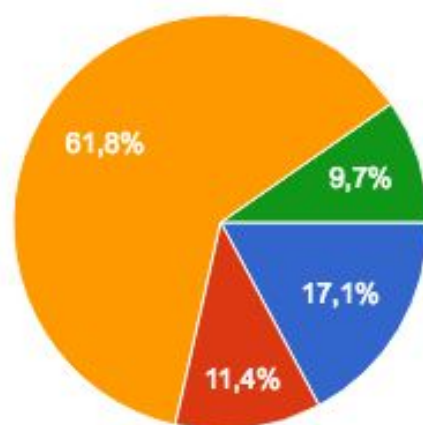

QUESTIONARIO FAMIGLIE

Giugno 2018

Tipologia di scuola

596 risposte

- scuola dell'infanzia
- scuola elementare (primaria)
- scuola media (secondaria di I grado)

Tipologia di scuola

596 risposte

- scuola dell'infanzia
- scuola elementare (primaria)
- scuola media (secondaria di I grado)

Sede di

589 risposte

- Adegliacco/Cavalicco
- Colugna
- Feletto Umberto
- Tavagnacco

Suo/vostro figlio è maschio o femmina?

615 risposte

-  FEMMINA
-  MASCHIO

Quanto è d'accordo con le seguenti affermazioni?